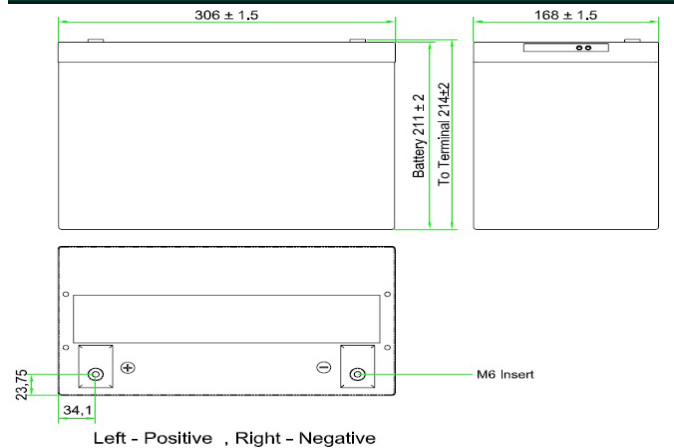

ESL 90-12

12V - 90 Ah

Electrical specifications

Nominal Voltage	12 V	
Capacity @20-25°C to 1,8V/c	20 hour rate	106,6 Ah
	10 hour rate	101,0 Ah
	8 hour rate	99,2 Ah
	3 hour rate	83,7 Ah
	1 hour rate	66,7 Ah
Self discharge @ 20°C	per month	2,5 - 3 %
Resistance @ 20-25°C	fully charged	approx. 4 mΩ
Impedance @ 20-25°C	fully charged	1240 S
Short Circuit @ 20°C	2900 A	
Charge Voltage @ 20-25°C	Float (-3mV/°C/c)	2,27 - 2,29 V/Cell
	Cyclic (-5mV/°C/c)	2,35 - 2,40 V/Cell

Other specifications

Design Floating Life @ 20°C	12 Years	
Dimensions LxWxH (± 1mm)	306x168x211 mm	
Total height	214 mm	
Operating Temperature (storage)	-20 to +50 °C	
Separator	Absorbent Glass Mat	
Grid alloy	Calcium / Tin lead alloy	
Case and cover	ABS	
Electrolyte	Sulphuric Acid	
Terminal / Length	bold M6 / 20mm insert	
Optional terminal types	none	
Torque setting	5-7 Nm	
Weight	29,7 (±5%) kg	

Innovative Features

- Completely maintenance free, sealed construction eliminates the need for adding water
- Fully tank formed plates
- Analytical grade electrolyte
- Spill proof / leak proof
- Valve regulated Max internal pressure 2,5 psi
- Multi-position usage
- ABS Case and cover
- Low self discharge
- FAA and IATA approved as non-hazardous
- Built to comply with IEC 8962, DIN 43534, BS 6290 Pt4, Eurobat

Dimensions

Constant Amps Discharge - Amps at 25°C

V/Cell	5	10	15	20	25	30	35	40	45	50	55	60	90	2h	3h	4h	5h	6h	7h	8h	9h	10h	12h	20h
1,80	333	223	178	150	130	114	102	91,7	83,6	78,0	72,1	66,7	48,3	38,4	27,9	22,1	18,5	15,9	13,9	12,4	11,1	10,1	8,56	5,33
1,75	355	238	189	160	138	121	108	97,5	88,9	82,0	75,4	71,0	51,3	40,8	29,7	23,5	19,7	16,9	14,8	13,2	12,0	10,7	9,10	5,67
1,70	362	243	194	163	141	124	111	99,6	90,9	83,2	76,5	72,6	52,5	41,7	30,3	24,0	20,1	17,3	15,1	13,4	12,2	11,0	9,30	5,79
1,65	367	246	196	165	143	126	112	101	92,0	84,5	77,7	73,5	53,1	42,2	30,7	24,3	/	/	/	/	/	/	/	/
1,60	371	248	198	167	145	127	113	102	92,9	86,2	79,3	74,2	53,6	42,6	31,0	24,6	/	/	/	/	/	/	/	/